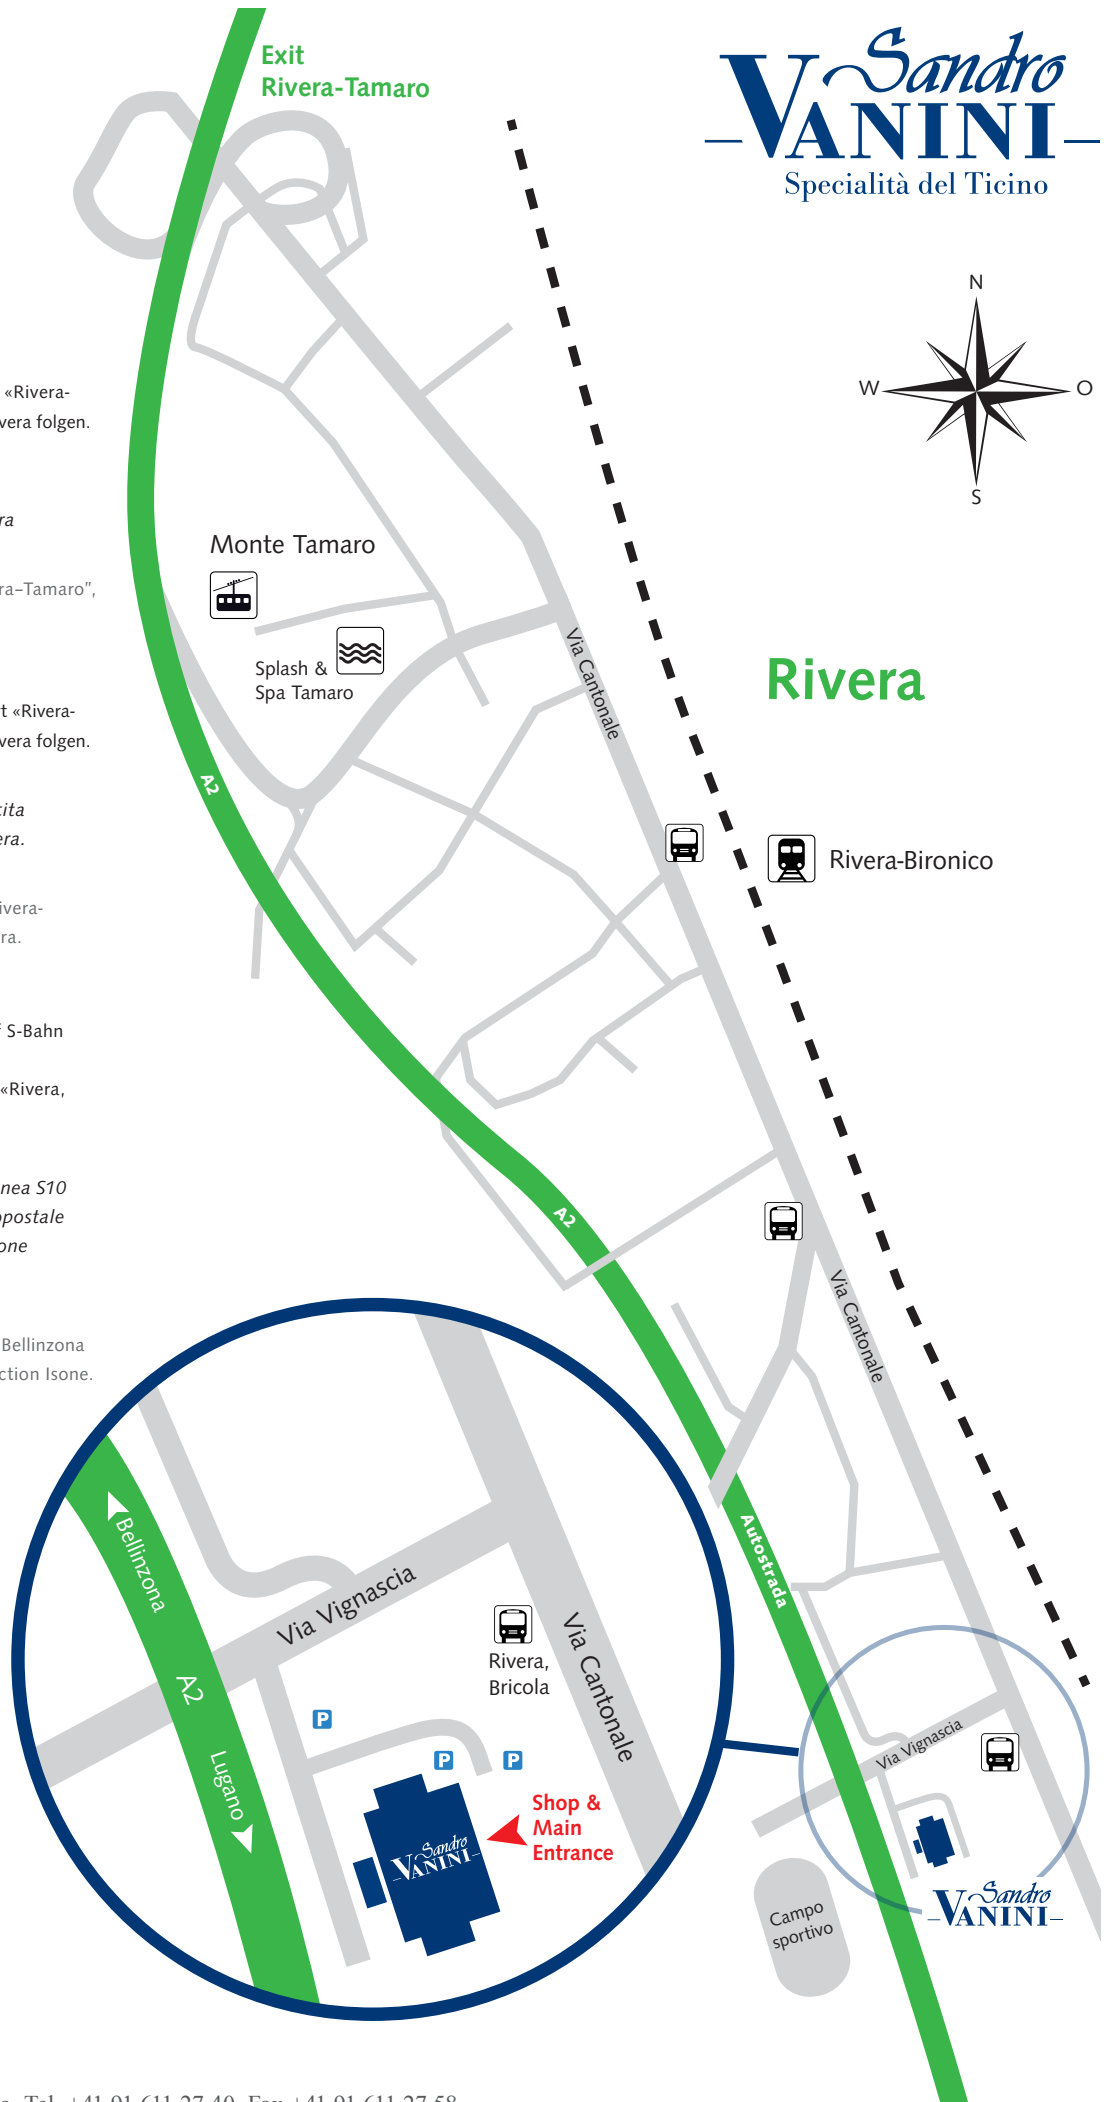

Public transportation

Take the regional train S10 in Chiasso or Bellinzona to Rivera-Bironico. Take the bus 143 direction Isonne. Disembark at station "Rivera, Bricola".